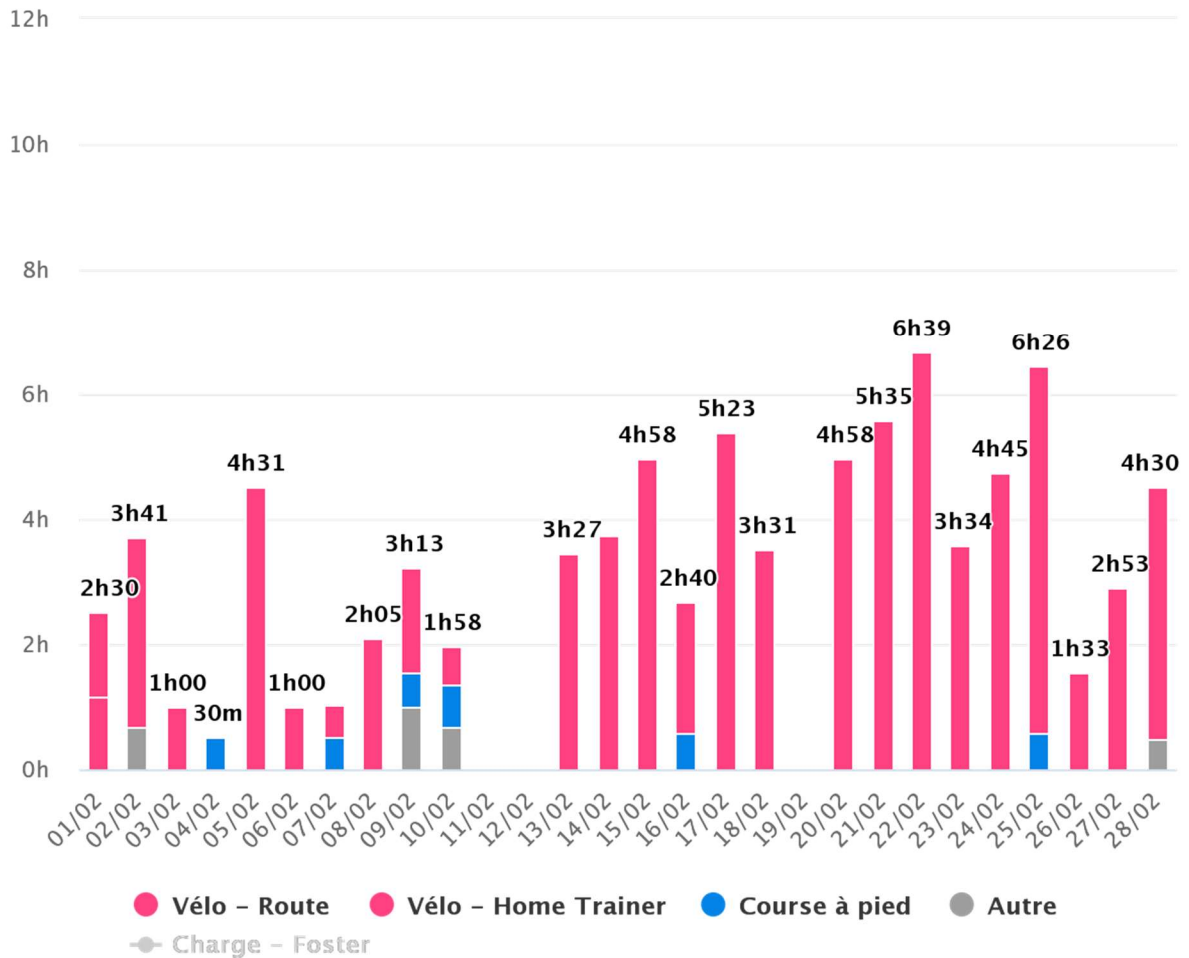

FEVRIER 2022

Année Mois Période

RÉALISÉ ↔

DU

01 FÉVRIER 2022

AU

28 FÉVRIER 2022

TOTAL

86 h 14

1988.2 km

26351.3 d+

Cette notion n'a pas été renseignée sur 23% des séances

Cette notion n'a pas été renseignée sur 20% des séances