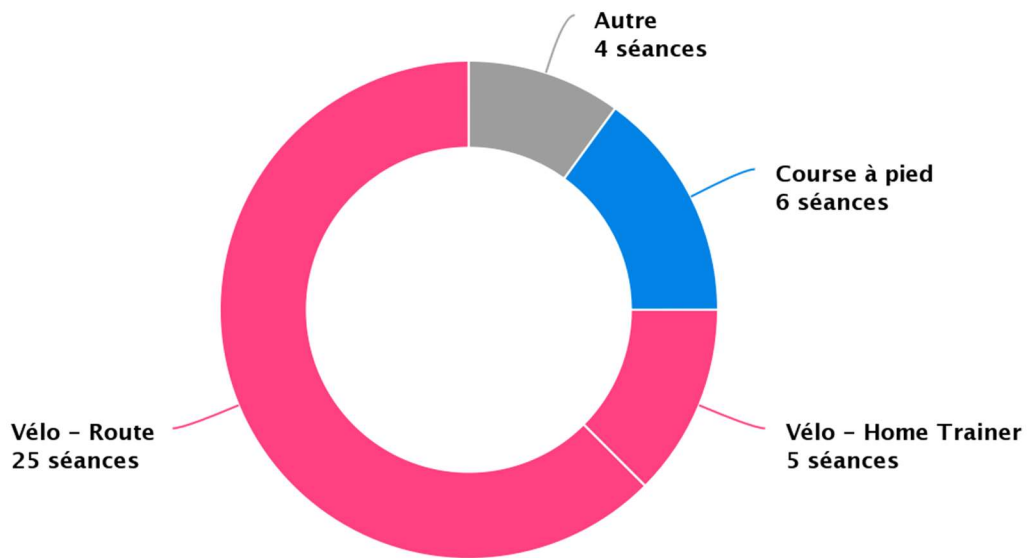

FEVRIER 2022

Année Mois Période

RÉALISÉ ↔

DU

01 FÉVRIER 2022

AU

28 FÉVRIER 2022

TOTAL

86 h 14

1988.2 km

26351.3 d+

Cette notion n'a pas été renseignée sur 23% des séances

Cette notion n'a pas été renseignée sur 20% des séances