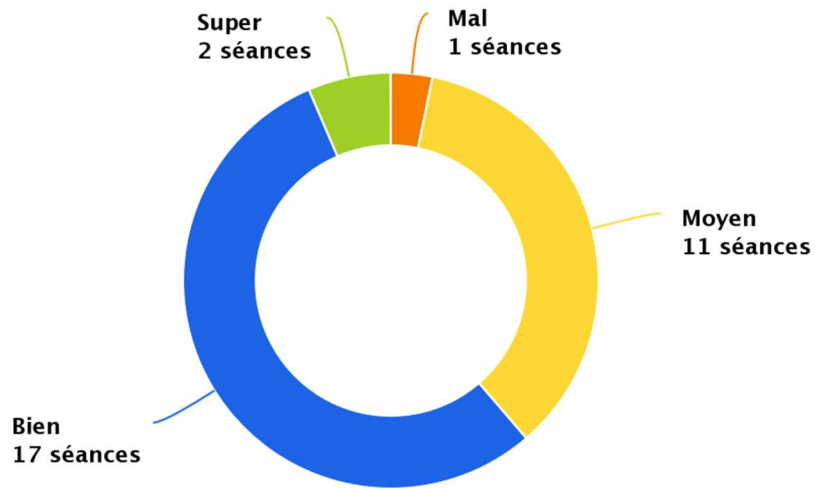

FEVRIER 2022

Année Mois Période

RÉALISÉ ↔

DU

01 FÉVRIER 2022

AU

28 FÉVRIER 2022

TOTAL

86 h 14

1988.2 km

26351.3 d+

Cette notion n'a pas été renseignée sur 23% des séances

Cette notion n'a pas été renseignée sur 20% des séances