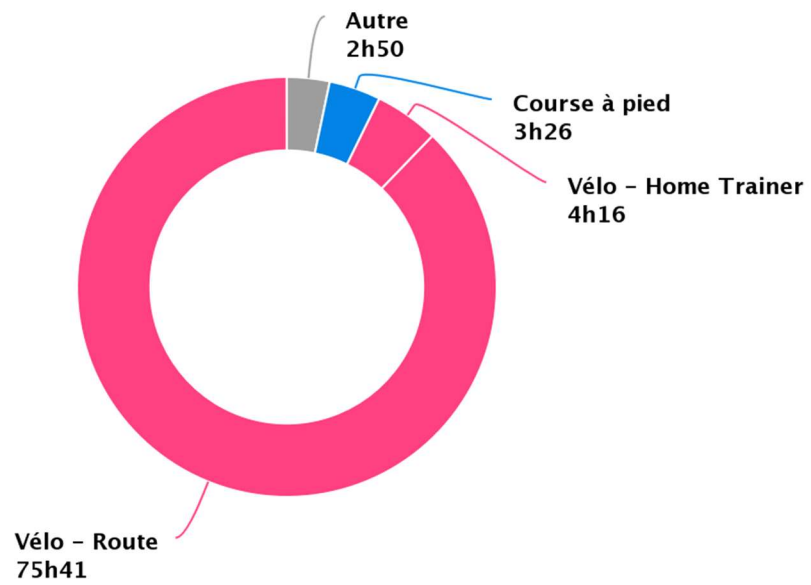

FEVRIER 2022

Année Mois Période

RÉALISÉ ↔

DU

01 FÉVRIER 2022

AU

28 FÉVRIER 2022

TOTAL

86 h 14

1988.2 km

26351.3 d+

Cette notion n'a pas été renseignée sur 23% des séances

Cette notion n'a pas été renseignée sur 20% des séances