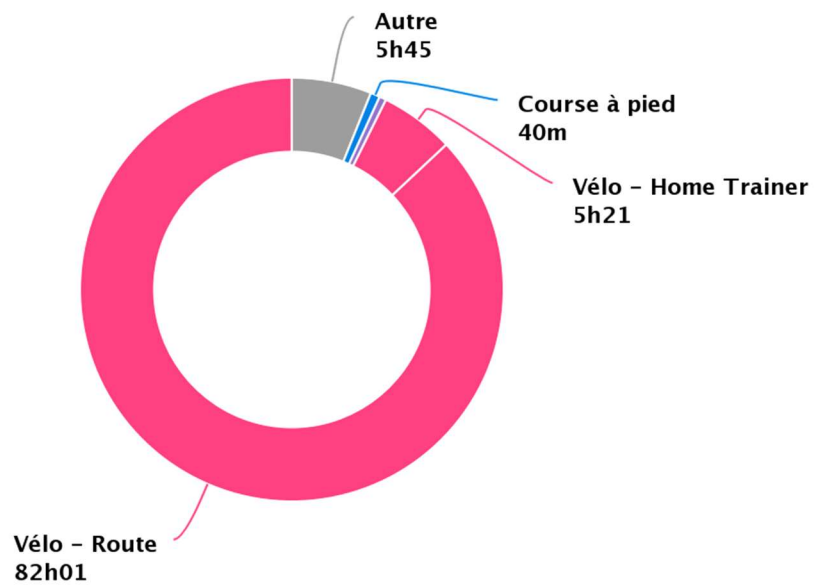

# MARS 2022

Année Mois Période

RÉALISÉ ↔

DU

01 MARS 2022 ▾

AU

31 MARS 2022 ▾

TOTAL

94h17

2453.7 km

22379 d+

Cette notion n'a pas été renseignée sur 28% des séances

Cette notion n'a pas été renseignée sur 29% des séances

Cette notion n'a pas été renseignée sur 29% des séances