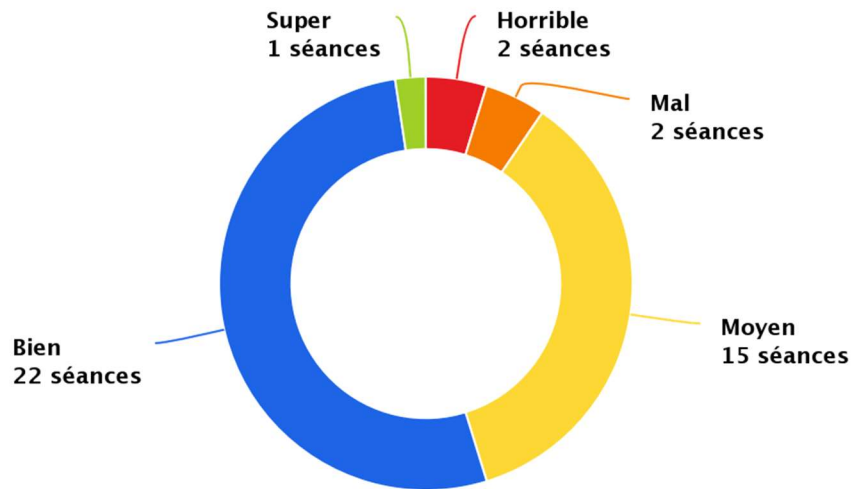

# MARS 2022

Année Mois Période

RÉALISÉ ↔

DU

01 MARS 2022 ▾

AU

31 MARS 2022 ▾

TOTAL

94h17

2453.7 km

22379 d+

Cette notion n'a pas été renseignée sur 28% des séances

Cette notion n'a pas été renseignée sur 29% des séances

Cette notion n'a pas été renseignée sur 29% des séances