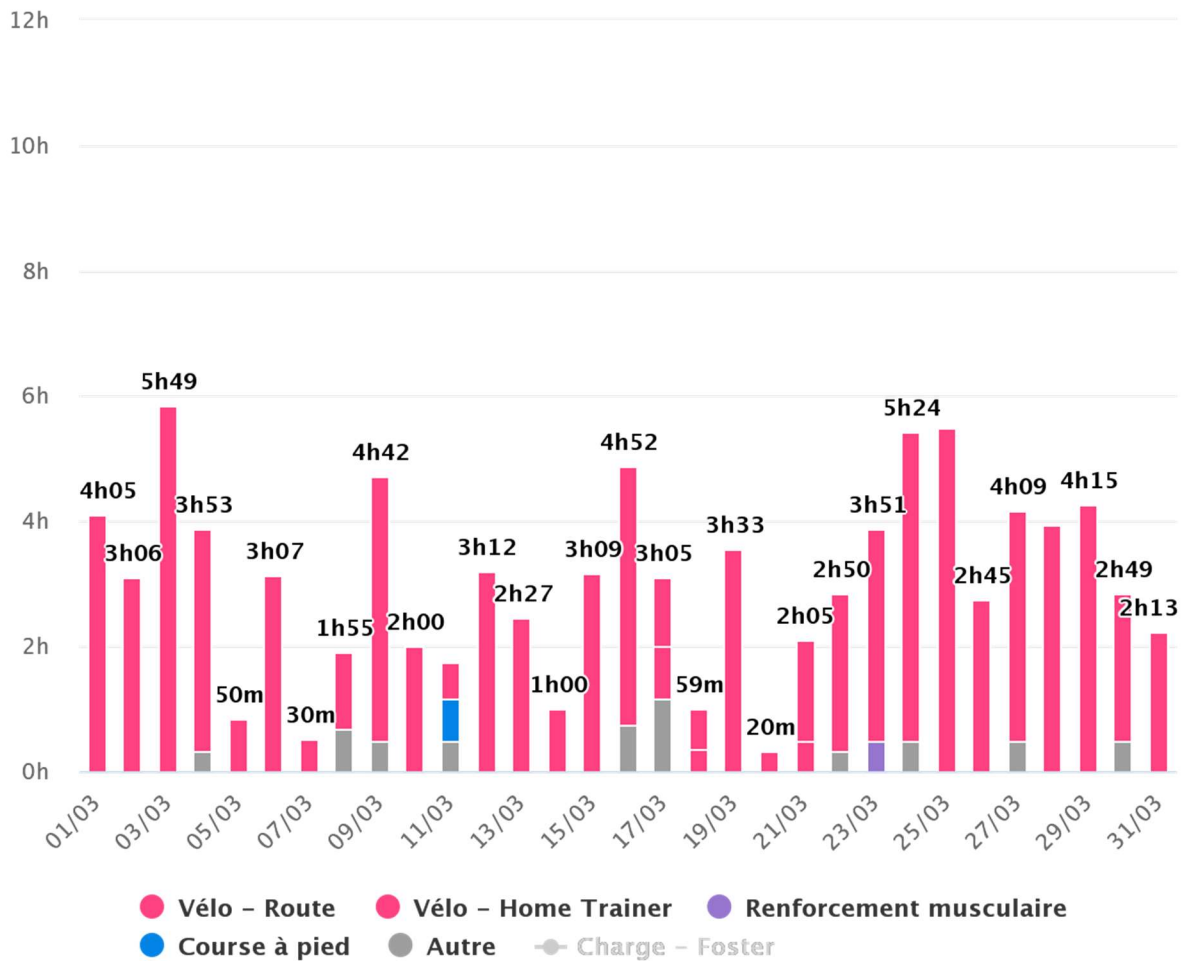

# MARS 2022

Année Mois Période

RÉALISÉ ↔

DU

01 MARS 2022 ▾

AU

31 MARS 2022 ▾

TOTAL

94h17

2453.7 km

22379 d+

Cette notion n'a pas été renseignée sur 28% des séances

Cette notion n'a pas été renseignée sur 29% des séances

Cette notion n'a pas été renseignée sur 29% des séances